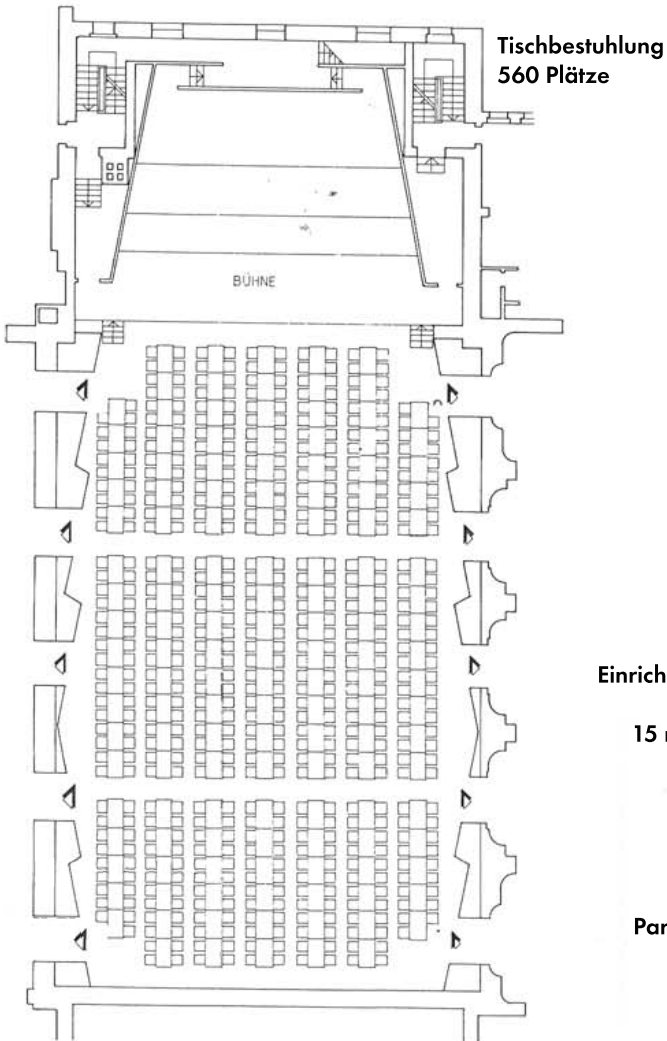

Festsaal-Einrichtungen für gesellschaftliche Anlässe Kaiser-Friedrich-Halle

Einrichtung für Modenschau
484 Plätze
15 m Laufsteg, 2m Breite

Parlamentarische
Bestuhlung
352 Plätze