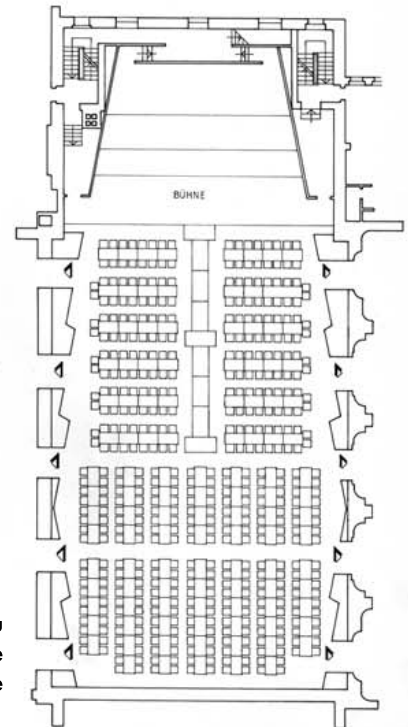

Festsaal-Einrichtungen für gesellschaftliche Anlässe Kaiser-Friedrich-Halle

Einrichtung für Modenschau
484 Plätze
15 m Laufsteg, 2m Breite

Parlamentarische
Bestuhlung
352 Plätze