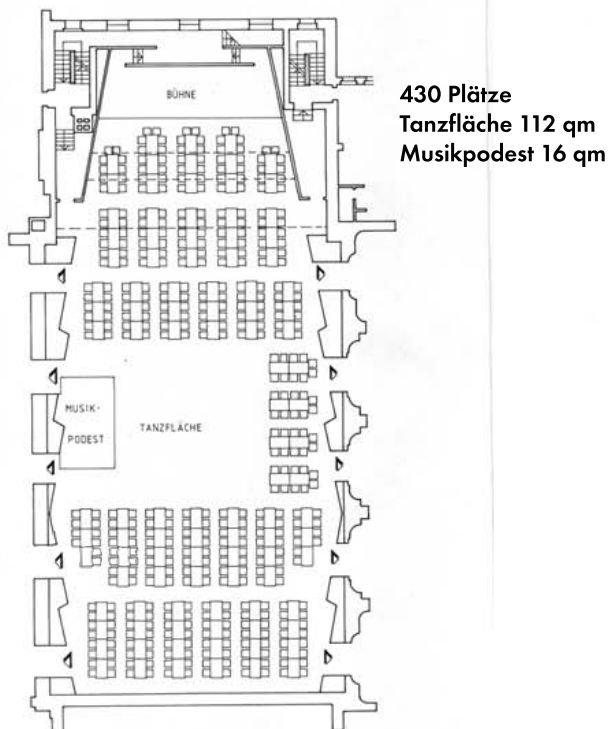

Festsaal-Einrichtungen für gesellschaftliche Anlässe Kaiser-Friedrich-Halle

Einrichtung für Modenschau
484 Plätze
15 m Laufsteg, 2m Breite

Parlamentarische
Bestuhlung
352 Plätze