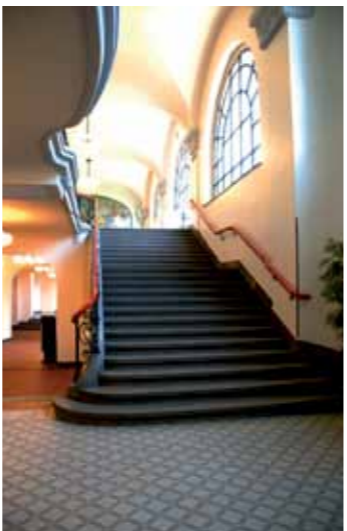

Foyer

Fotos: MGG; H. Sauer, Restaurant Kaiser-Friedrich